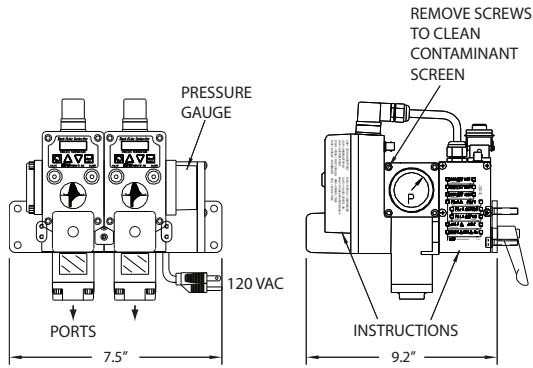

## Machine Mount

Specify In/Out Fittings separately

<b>M</b>	<b>M</b>	<b>A - 2</b>	<b>X</b>	<b>X</b>	<b>X</b>
W = Wall M = Machine S = Swing P = Post		# Zones 1 - 6	01 (Serial #)		
M = Mount		A = Assy	<b>VOLTAGE</b> 0 = SPECIFY 1 = 24V AC 2 = 120V AC 4 = 240V AC		

## Swing Mount

Specify In/Out Fittings separately

<b>S</b>	<b>M</b>	<b>A - 3</b>	<b>X</b>	<b>X</b>	<b>X</b>
W = Wall M = Machine S = Swing P = Post		# Zones 1 - 6	01 (Serial #)		
M = Mount		A = Assy	<b>VOLTAGE</b> 0 = SPECIFY 1 = 24V AC 2 = 120V AC 4 = 240V AC		

## Post Mount

Specify In/Out Fittings separately

<b>P</b>	<b>M</b>	<b>A - 5</b>	<b>X</b>	<b>X</b>	<b>X</b>
W = Wall M = Machine S = Swing P = Post		# Zones 1 - 6	01 (Serial #)		
M = Mount		A = Assy	<b>VOLTAGE</b> 0 = SPECIFY 1 = 24V AC 2 = 120V AC 4 = 240V AC		