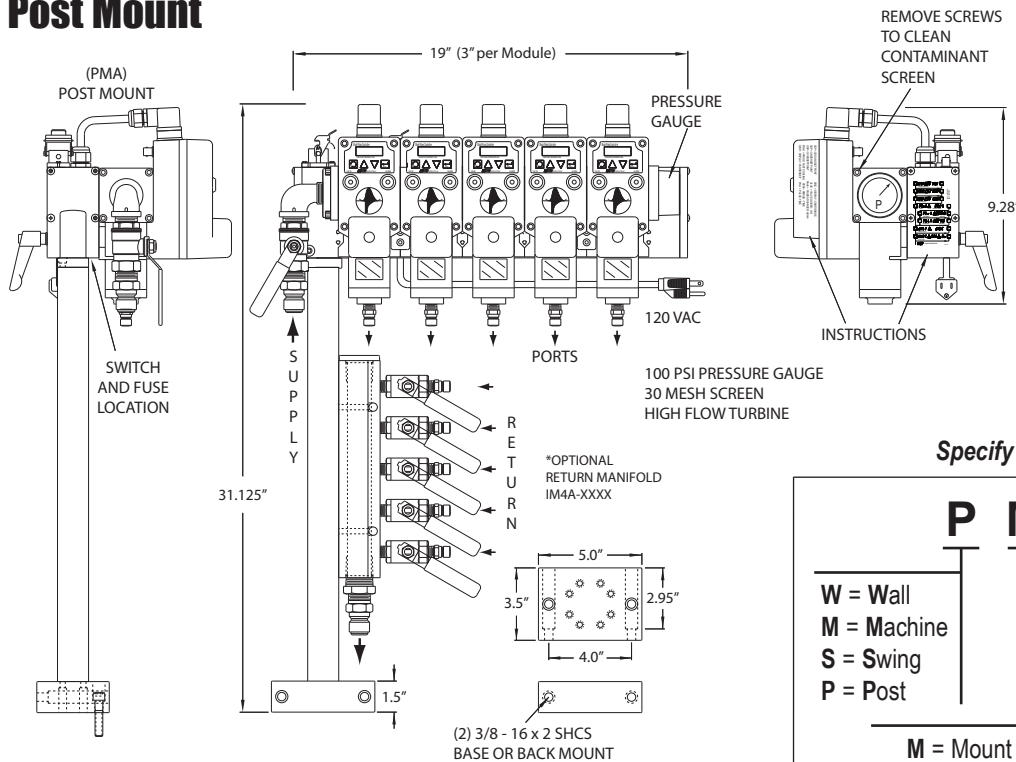

## Machine Mount

Specify In/Out Fittings separately

<b>M</b>	<b>M</b>	<b>A - 2</b>	<b>X</b>	<b>X</b>	<b>X</b>
W = Wall M = Machine S = Swing P = Post		# Zones 1 - 6	01 (Serial #)		
M = Mount		A = Assy	<b>VOLTAGE</b> 0 = SPECIFY 1 = 24V AC 2 = 120V AC 4 = 240V AC		

## Swing Mount

Specify In/Out Fittings separately

<b>S</b>	<b>M</b>	<b>A - 3</b>	<b>X</b>	<b>X</b>	<b>X</b>
W = Wall M = Machine S = Swing P = Post		# Zones 1 - 6	01 (Serial #)		
M = Mount		A = Assy	<b>VOLTAGE</b> 0 = SPECIFY 1 = 24V AC 2 = 120V AC 4 = 240V AC		

## Post Mount

Specify In/Out Fittings separately

<b>P</b>	<b>M</b>	<b>A - 5</b>	<b>X</b>	<b>X</b>	<b>X</b>
W = Wall M = Machine S = Swing P = Post		# Zones 1 - 6	01 (Serial #)		
M = Mount		A = Assy	<b>VOLTAGE</b> 0 = SPECIFY 1 = 24V AC 2 = 120V AC 4 = 240V AC		