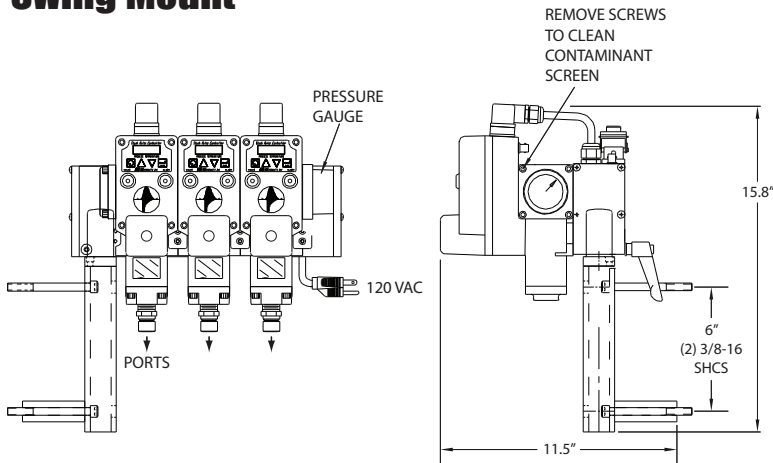

## Machine Mount

Specify In/Out Fittings separately

<b>M</b>	<b>M</b>	<b>A - 2</b>	<b>X</b>	<b>X</b>	<b>X</b>
W = Wall M = Machine S = Swing P = Post		# Zones 1 - 6	01 (Serial #)		
M = Mount		A = Assy	<b>VOLTAGE</b> 0 = SPECIFY 1 = 24V AC 2 = 120V AC 4 = 240V AC		

## Swing Mount

Specify In/Out Fittings separately

<b>S</b>	<b>M</b>	<b>A - 3</b>	<b>X</b>	<b>X</b>	<b>X</b>
W = Wall M = Machine S = Swing P = Post		# Zones 1 - 6	01 (Serial #)		
M = Mount		A = Assy	<b>VOLTAGE</b> 0 = SPECIFY 1 = 24V AC 2 = 120V AC 4 = 240V AC		

## Post Mount

Specify In/Out Fittings separately

<b>P</b>	<b>M</b>	<b>A - 5</b>	<b>X</b>	<b>X</b>	<b>X</b>
W = Wall M = Machine S = Swing P = Post		# Zones 1 - 6	01 (Serial #)		
M = Mount		A = Assy	<b>VOLTAGE</b> 0 = SPECIFY 1 = 24V AC 2 = 120V AC 4 = 240V AC		